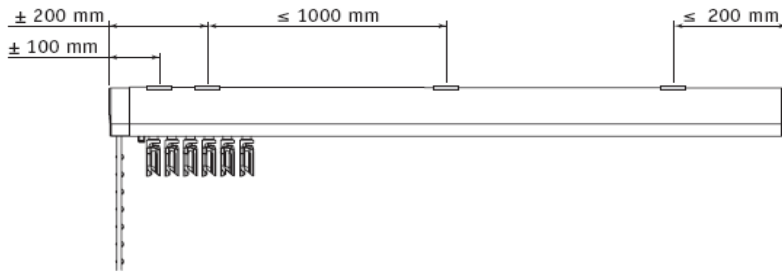

PROFISÜSTEEMIGA PÜSTLAMELLKARDINA PAIGALDUSJUHEND

Kronsteinide asetuse juhend latil

Seinakinnitus

Laekinnitus

Aseta lati esiosa soon kronsteinile, klõpsa tagaosa kinni

Lükka lamellihoidel joonisel näidatud moel haagi külge

Toote eemaldamine

Ava haak ettevaatlikult, eemalda lamell

Suru kronsteini sabale kruvikeerajaga ja eemalda latt kronsteinist