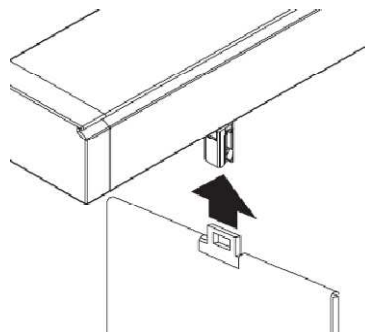

PROFISÜSTEEMIGA PÜSTLAMELLKARDINA PAIGALDUSJUHEND

Kronsteinide asetuse juhend latil

Seinakinnitus

Laekinnitus

Aseta lati esiosa soon kronsteinile, klõpsa tagaosa kinni

Lükka lamellihoidel joonisel näidatud moel haagi külge

Toote eemaldamine

Ava haak ettevaatlikult, eemalda lamell

Suru kronsteini sabale kruvikeerajaga ja eemalda latt kronsteinist