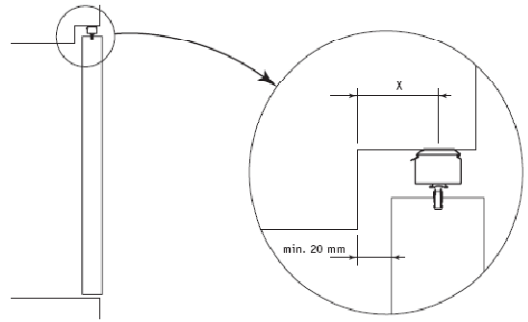

PROFISÜSTEEMIGA PÜSTLAMELLKARDINA PAIGALDUSJUHEND

Kronsteinide asetuse juhend latil

Seinakinnitus

Laekinnitus

Aseta lati esiosa soon kronsteinile, klõpsa tagaosa kinni

Lükka lamellihoidel joonisel näidatud moel haagi külge

Toote eemaldamine

Ava haak ettevaatlikult, eemalda lamell

Suru kronsteini sabale kruvikeerajaga ja eemalda latt kronsteinist