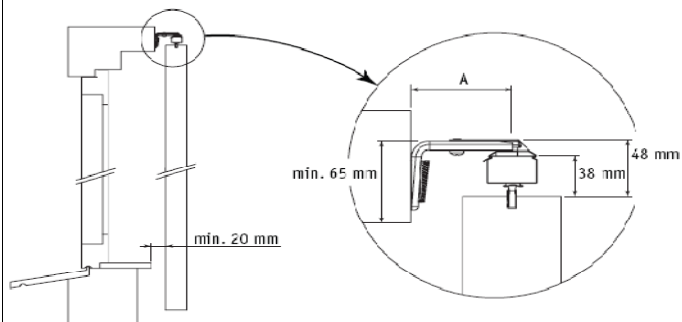

PROFISÜSTEEMIGA PÜSTLAMELLKARDINA PAIGALDUSJUHEND

Kronsteinide asetuse juhend latil

Seinakinnitus

Laekinnitus

Aseta lati esiosa soon kronsteinile, klõpsa tagaosa kinni

Lükka lamellihoidel joonisel näidatud moel haagi külge

Toote eemaldamine

Ava haak ettevaatlikult, eemalda lamell

Suru kronsteini sabale kruvikeerajaga ja eemalda latt kronsteinist