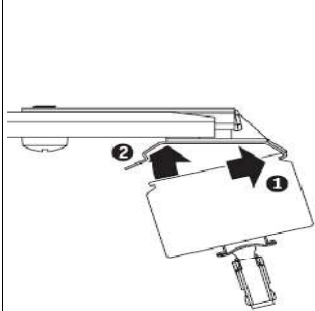

PROFISÜSTEEMIGA PÜSTLAMELLKARDINA PAIGALDUSJUHEND

Kronsteinide asetuse juhend latil

Seinakinnitus

Laekinnitus

Aseta lati esiosa soon kronsteinile, klõpsa tagaosa kinni

Lükka lamellihoidel joonisel näidatud moel haagi külge

Toote eemaldamine

Ava haak ettevaatlikult, eemalda lamell

Suru kronsteini sabale kruvikeerajaga ja eemalda latt kronsteinist